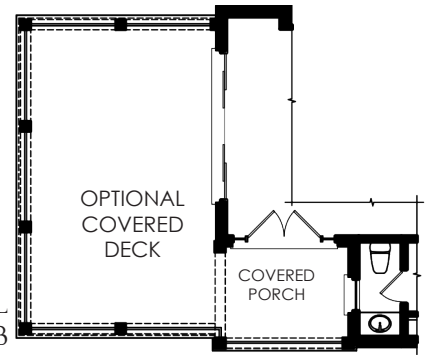

OPTIONAL
DECK A

OPTIONAL
DECK B

MAIN LEVEL

OPTIONAL
BEDROOM

LOWER LEVEL
LOT 1

HEATED S.F.	3,494 S.F.
UNHEATED S.F.	2,187 S.F.
TOTAL	5,681 S.F.

ATTIC LEVEL

UPPER LEVEL

LOT 1