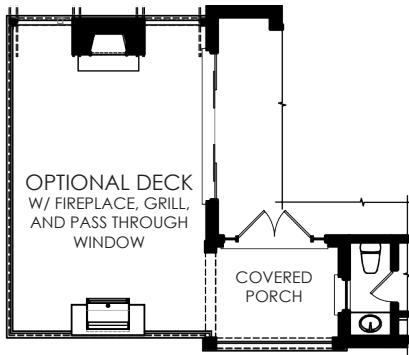

OPTIONAL
DECK A

OPTIONAL
DECK B

MAIN LEVEL

OPTIONAL
BEDROOM

LOWER LEVEL
LOT 1

HEATED S.F.	3,494 S.F.
UNHEATED S.F.	2,187 S.F.
TOTAL	5,681 S.F.

ATTIC LEVEL

UPPER LEVEL

LOT 1