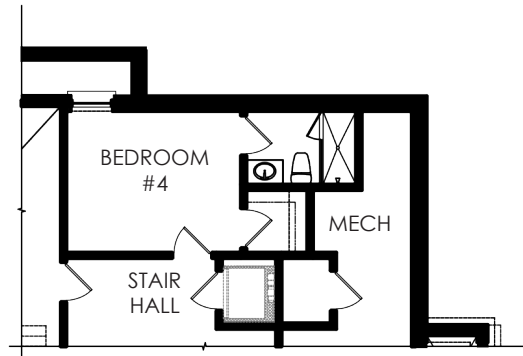

OPTIONAL
DECK A

OPTIONAL
DECK B

MAIN LEVEL

OPTIONAL
BEDROOM

LOWER LEVEL
LOT 1

HEATED S.F.	3,494 S.F.
UNHEATED S.F.	2,187 S.F.
TOTAL	5,681 S.F.

ATTIC LEVEL

UPPER LEVEL

LOT 1