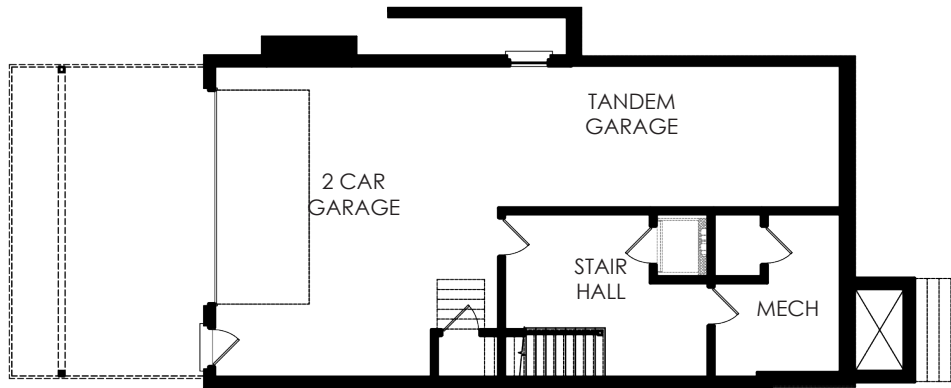

OPTIONAL
DECK A

OPTIONAL
DECK B

MAIN LEVEL

OPTIONAL
BEDROOM

LOWER LEVEL
LOT 1

HEATED S.F.	3,494 S.F.
UNHEATED S.F.	2,187 S.F.
TOTAL	5,681 S.F.

ATTIC LEVEL

UPPER LEVEL

LOT 1