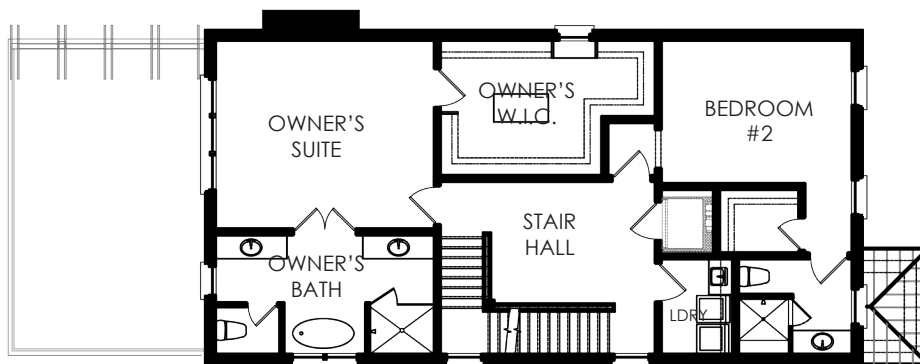

OPTIONAL
DECK A

OPTIONAL
DECK B

MAIN LEVEL

OPTIONAL
BEDROOM

LOWER LEVEL
LOT 1

HEATED S.F.	3,494 S.F.
UNHEATED S.F.	2,187 S.F.
TOTAL	5,681 S.F.

ATTIC LEVEL

UPPER LEVEL

LOT 1