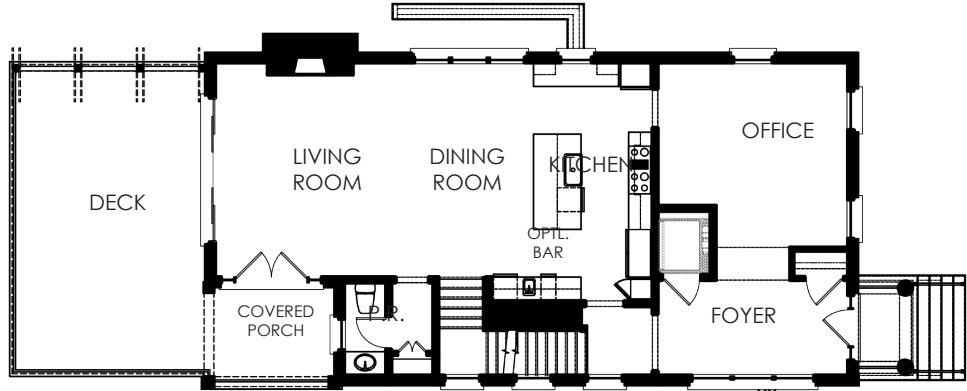

OPTIONAL
DECK A

OPTIONAL
DECK B

MAIN LEVEL

OPTIONAL
BEDROOM

LOWER LEVEL
LOT 1

HEATED S.F.	3,494 S.F.
UNHEATED S.F.	2,187 S.F.
TOTAL	5,681 S.F.

ATTIC LEVEL

UPPER LEVEL

LOT 1