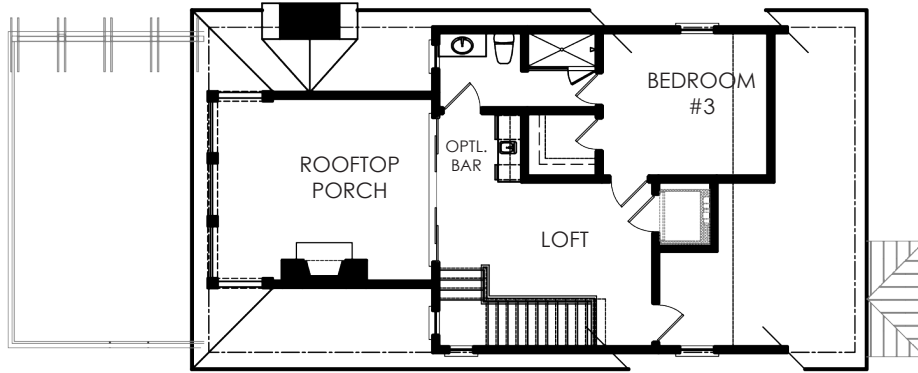

OPTIONAL
DECK A

OPTIONAL
DECK B

MAIN LEVEL

OPTIONAL
BEDROOM

LOWER LEVEL
LOT 1

HEATED S.F.	3,494 S.F.
UNHEATED S.F.	2,187 S.F.
TOTAL	5,681 S.F.

ATTIC LEVEL

UPPER LEVEL

LOT 1